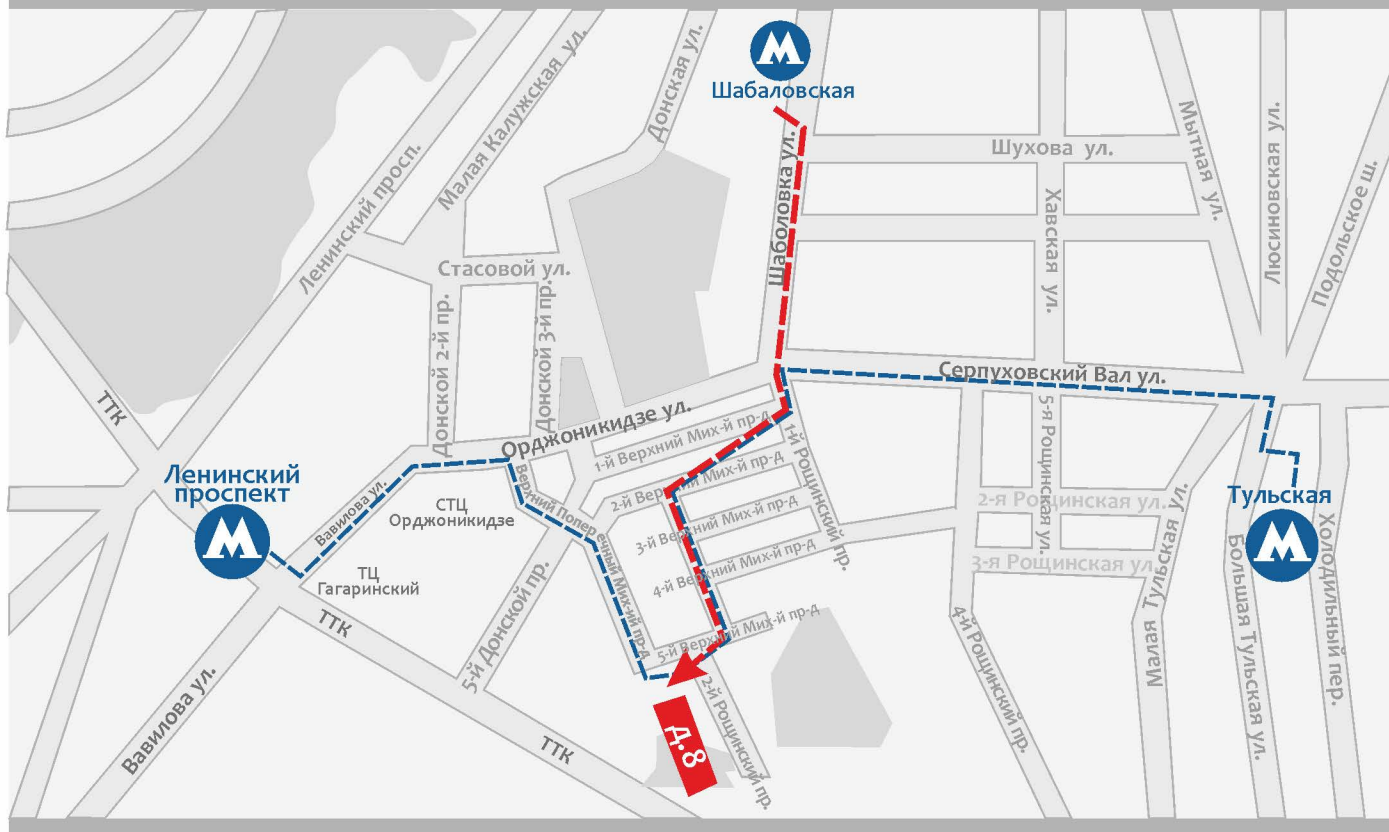

Схема проезда к офису компании

Москва, 2-ой Рощинский проезд, дом 8, офис 701

От станции метро Шаболовская на транспорте

Маршрутное такси «Бизнес Центр» следует непосредственно до нашего Бизнес Центра.
Трамвай №26 до остановки 3-ий Верхний Михайловский проезд, затем пешком по ходу движения трамвая до поворота на 4-ый Верхний Михайловский проезд, далее завершаете движение как описано ниже «От станции метро Шаболовская пешком».

От станции метро Шаболовская пешком

По улице Шаболовка следуйте в направлении ул.Орджоникидзе и ТТК около 850 метров, до перекрестка с ул.Орджоникидзе и ул.Серпуховской Вал. Перейдите по пешеходному переходу ул.Орджоникидзе и продолжайте следовать в том же направлении по 1-му Рощинскому проезду до Т образного перекрестка. На перекрестке поверните направо, 4-ый Верхний Михайловский проезд, и следуйте до следующего перекрестка, поверните налево и двигайтесь в направлении Автосалона, на перекрестке у автосалона поверните направо, 5-ый Верхний Михайловский проезд и продолжайте движение до следующего перекрестка. Вы прибыли вместо назначения. Перед Вами высокое современное здание с пристройками различной этажности. Вам нужен центральный вход.