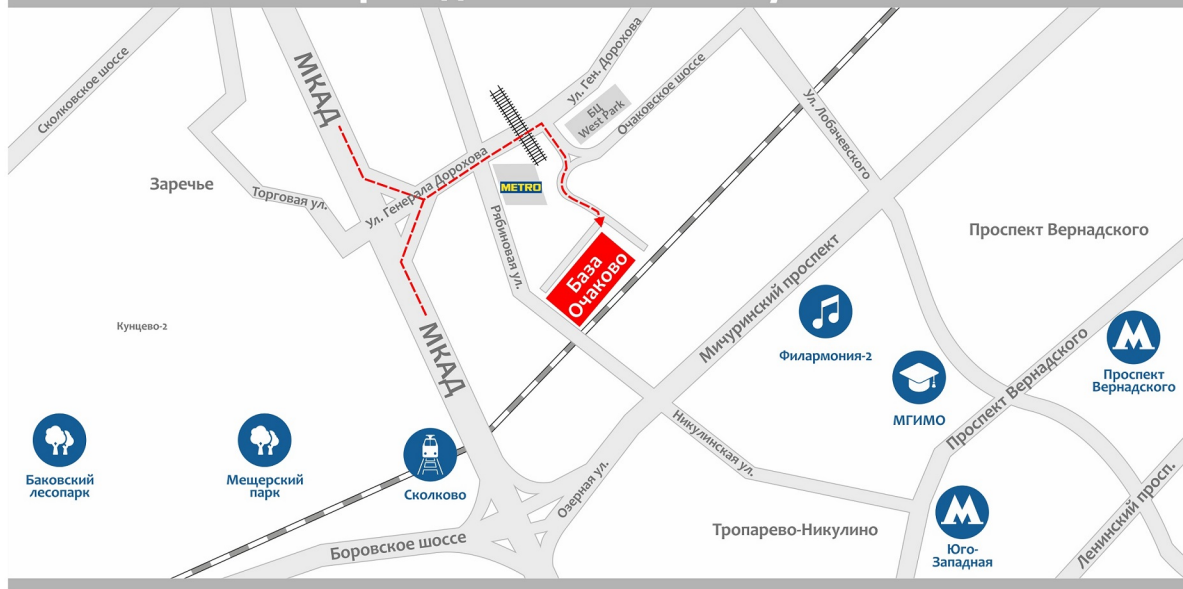

## Схема проезда на металлобазу в Очаково

Для навигатора: Москва, Очаковское шоссе, 42с16

Съезд с 50-го километра МКАД на ул. Генерала Дорохова, после м-на Metro и ж-д моста поворот на Очаковское шоссе, через 300м поворот направо у б-ц West Park в промзону, далее до стоянки грузовиков на въезде на металлобазу.